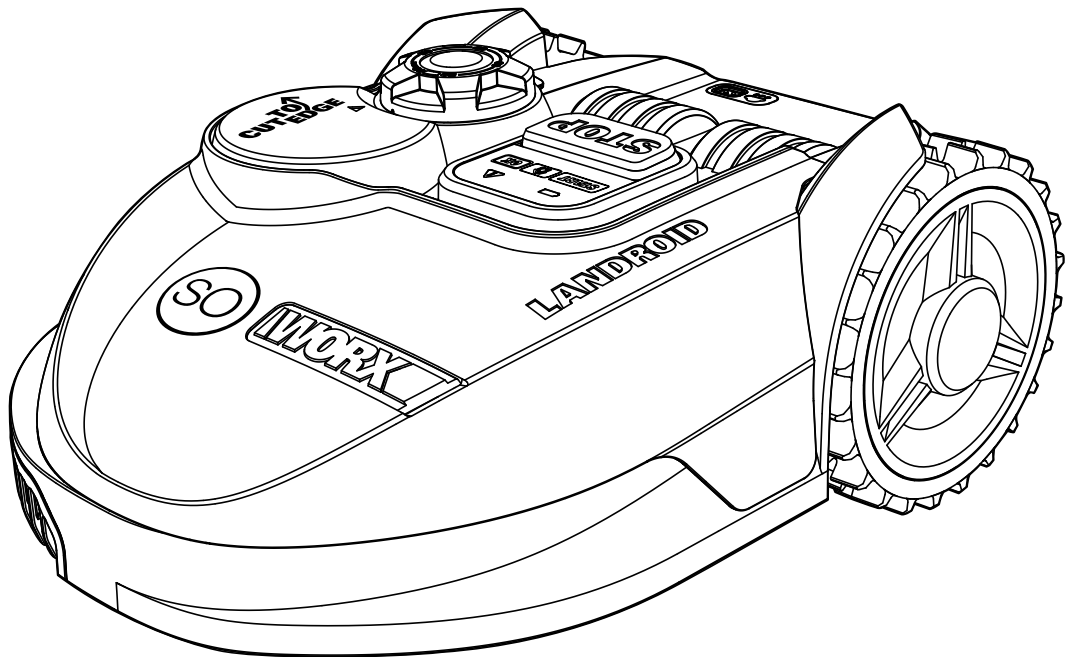

WORX®

LANDROID®
UNMANNED
MOWING
VEHICLE

WR105SI

Tekniske data

Type **WR105SI (100-199- typebetegnelse til maskin, Robot-gressklipper)**

Merkespenning	20V  Maks.*
Hastighet uten belastning	2800/min
Skjærediameter	180mm
Klippehøyde	20-60mm
Klippehøyde posisjoner:	5
Batteri type	Lithium-Ion
Batteri Modell	WA3230
Ladings tid	Ca. 1,5 t
Lade Modell	WA3750
Lade vurdering	Inngang: 100-240V~50/60Hz, 38W Utgang: 20V-1500mA
Maskinens vekt	7.4kg
Beskyttelsesklasse	III
Fjernkontroll for mobil	Y