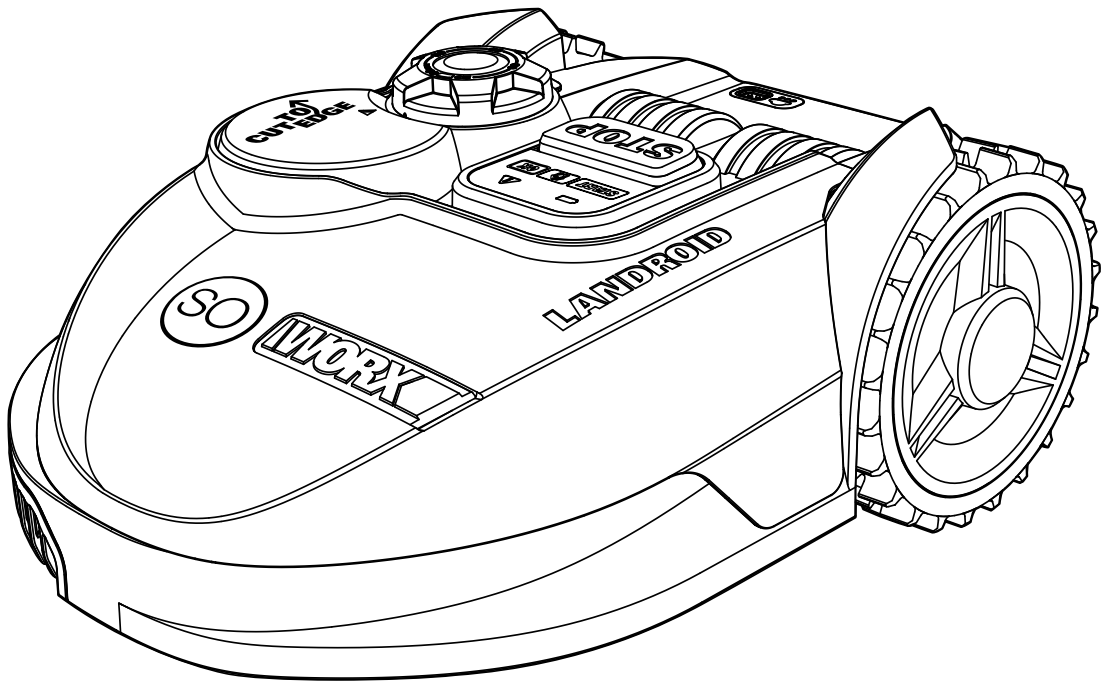

WORX®

LANDROID®
UNMANNED
MOWING
VEHICLE

WR105SI

Techniniai Duomenys

Modelis **WR105SI (100-199- modelių paskirtis: automatinė vejapjovė)**

| | |
|---|---------------------------------------|
| Nominali įtampa | 20V --- Max* |
| Greitis be apkrovos | 2800/min |
| Pjovimo skersmuo | 180mm |
| Pjovimo aukštis | 20-60mm |
| Pjovimo aukščio padėtys: | 5 |
| Akumuliatoriaus tipas | Ličio jonų |
| Akumuliatoriaus modelis | WA3230 |
| Krovimo laikas | Maždaug 1,5 val. |
| Kroviklio modelis | WA3750 |
| Kroviklio klasė | Įvesties galia: 100-240V~50/60Hz, 38W |
| | Išvesties galia: 20V-1500mA |
| Prietaiso svoris | 7.4kg |
| Saugos klasė | III |
| Mobiliojo ryšio nuotolinio valdymo pultas | Y |