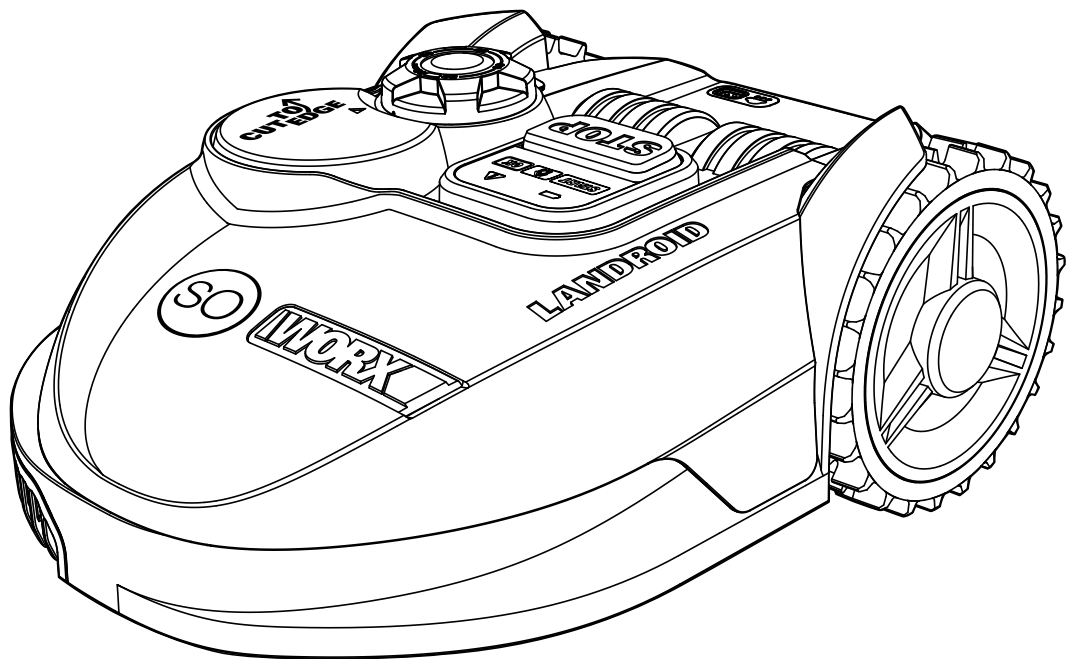

WORX®

LANDROID®
UNMANNED
MOWING
VEHICLE

WR105SI

Tekniset tiedot

Tyyppi **WR105SI (100-199-koneen määrytykset, esimerkki Nurmikon leikkausrobotti)**

Nimellisjännite	20V  Enint*
Nopeus kuormittamattomana	2800/min
Leikkaushalkaisija	180mm
Leikkaukorkeus:	20-60mm
Leikkaukorkeusasennot:	5
Akkutyyppe	Litium-ioni
Akkumalli	WA3230
Latausaika	noin 1,5 h
Laturimalli	WA3750
Laturiluokitus	Syöttö: 100-240V~50/60Hz, 38W Anto: 20V-1500mA
Koneen paino	7.4kg
Suojausaste	III
Etähallinta	Y