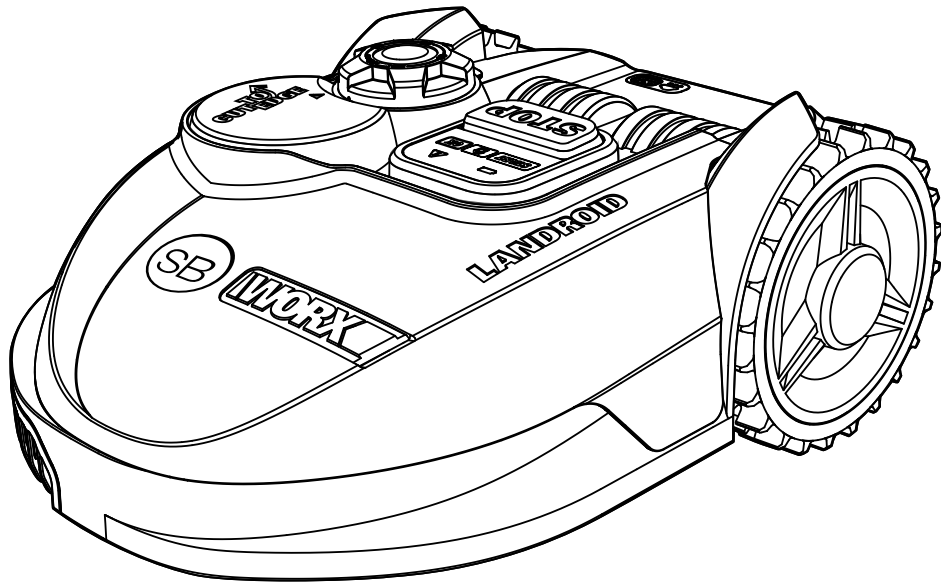

WORX®

LANDROID®
UNMANNED
MOWING
VEHICLE

WR102SI

Tekniset tiedot

Tyyppi **WR102SI (100-199-koneen määrytykset, esimerkki Nurmikon leikkausrobotti)**

Nimellisjännite	20V  Enint*
Nopeus kuormittamattomana	2800/min
Leikkaushalkaisija	180mm
Leikkaukorkeus:	20-60mm
Leikkaukorkeusasennot:	5
Akkutyyppe	Litium-ioni
Akkumalli	WA3230
Latausaika	noin 1,5 h
Laturimalli	WA3750
Laturiluokitus	Syöttö: 100-240V~50/60Hz, 38W Anto: 20V-1500mA
Koneen paino	7.4kg
Suojausaste	III
Etähallinta	Y