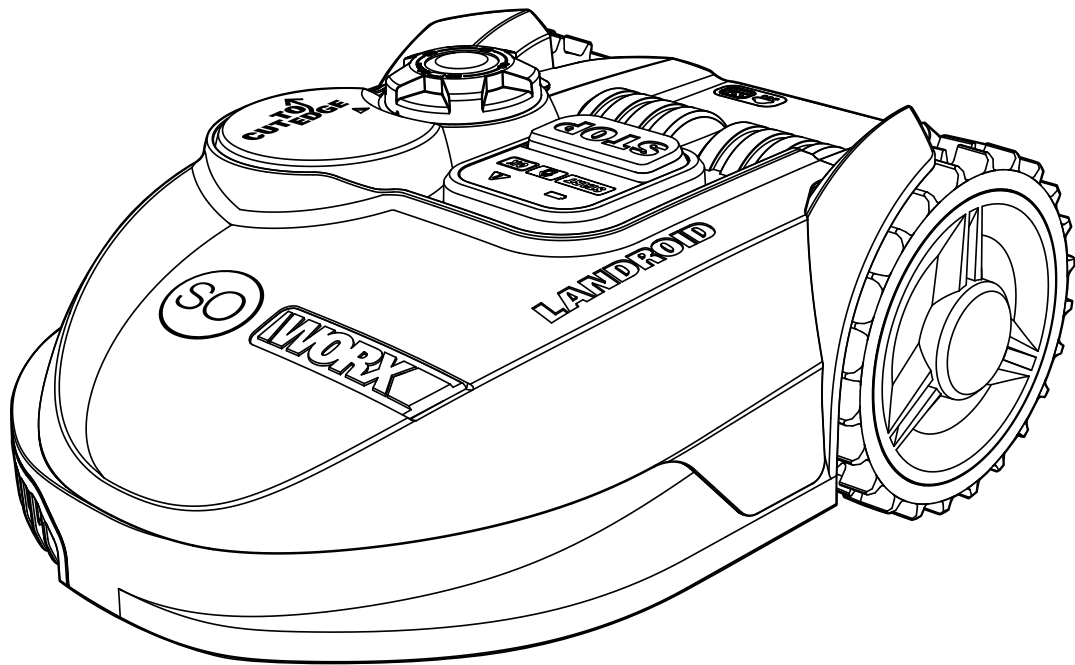

WORX®

LANDROID®
UNMANNED
MOWING
VEHICLE

WR101SI

Technické údaje

Typ **WR101SI (100-199- označenie strojového zariadenia, zástupca robotická kosačka)**

Menovité napájacie napätie	20V $\overline{=}$ Max*
Otáčky naprázdno	2800/min
Šírka záberu	180mm
Výška kosenia	20-60mm
Polohy pre nastavenie výšky kosenia	5
Typ batérie	Lítium-Ion
Model batérie	WA3230
Doba nabíjania	1.5 hod.
Model nabíjačky	WA3750
Parametre nabíjačky	Vstup: 100 - 240V~50/60Hz, 38W Výstup: 20V-1500mA
Hmotnosť stroja	7.4kg
Stupeň ochrany	III
Dialkové ovládanie mobilným telefónom	Y