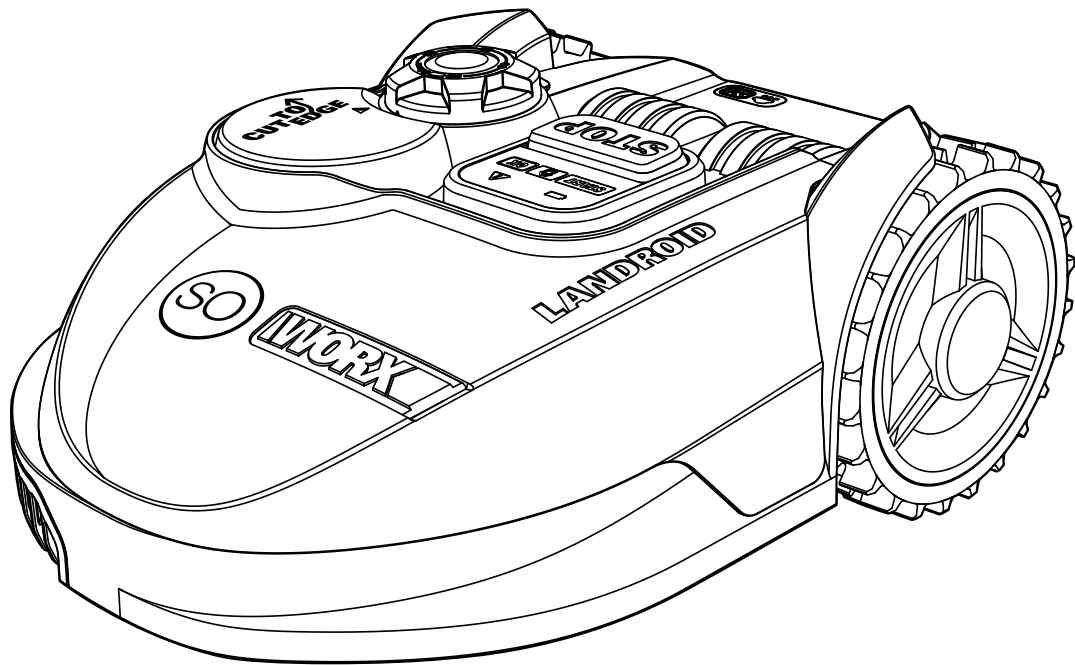

WORX®

LANDROID®
UNMANNED
MOWING
VEHICLE

WR101SI

Technické údaje

Typ **WR101SI (100-199 - označení strojního zařízení, zástupce robotická sekačka)**

Jmenovité napájecí napětí	20V $\overline{=}$ Max*
Otáčky naprázdno	2800/min
Šířka záběru diameter	180mm
Výška sekání	20-60mm
Polohy pro nastavení výšky sekání	5
Typ baterie	Lithium-Ion
Model baterie	WA3230
Doba nabíjení	asi 1.5 hod
Model nabíječky	WA3750
Parametry nabíječky	Vstup: 100 - 240V, 50/60Hz, 38W
	Výstup: 20V, 1500mA
Hmotnost	7.4kg
Stupeň ochrany	III
Dálkové ovládání mobilním telefonem	Y